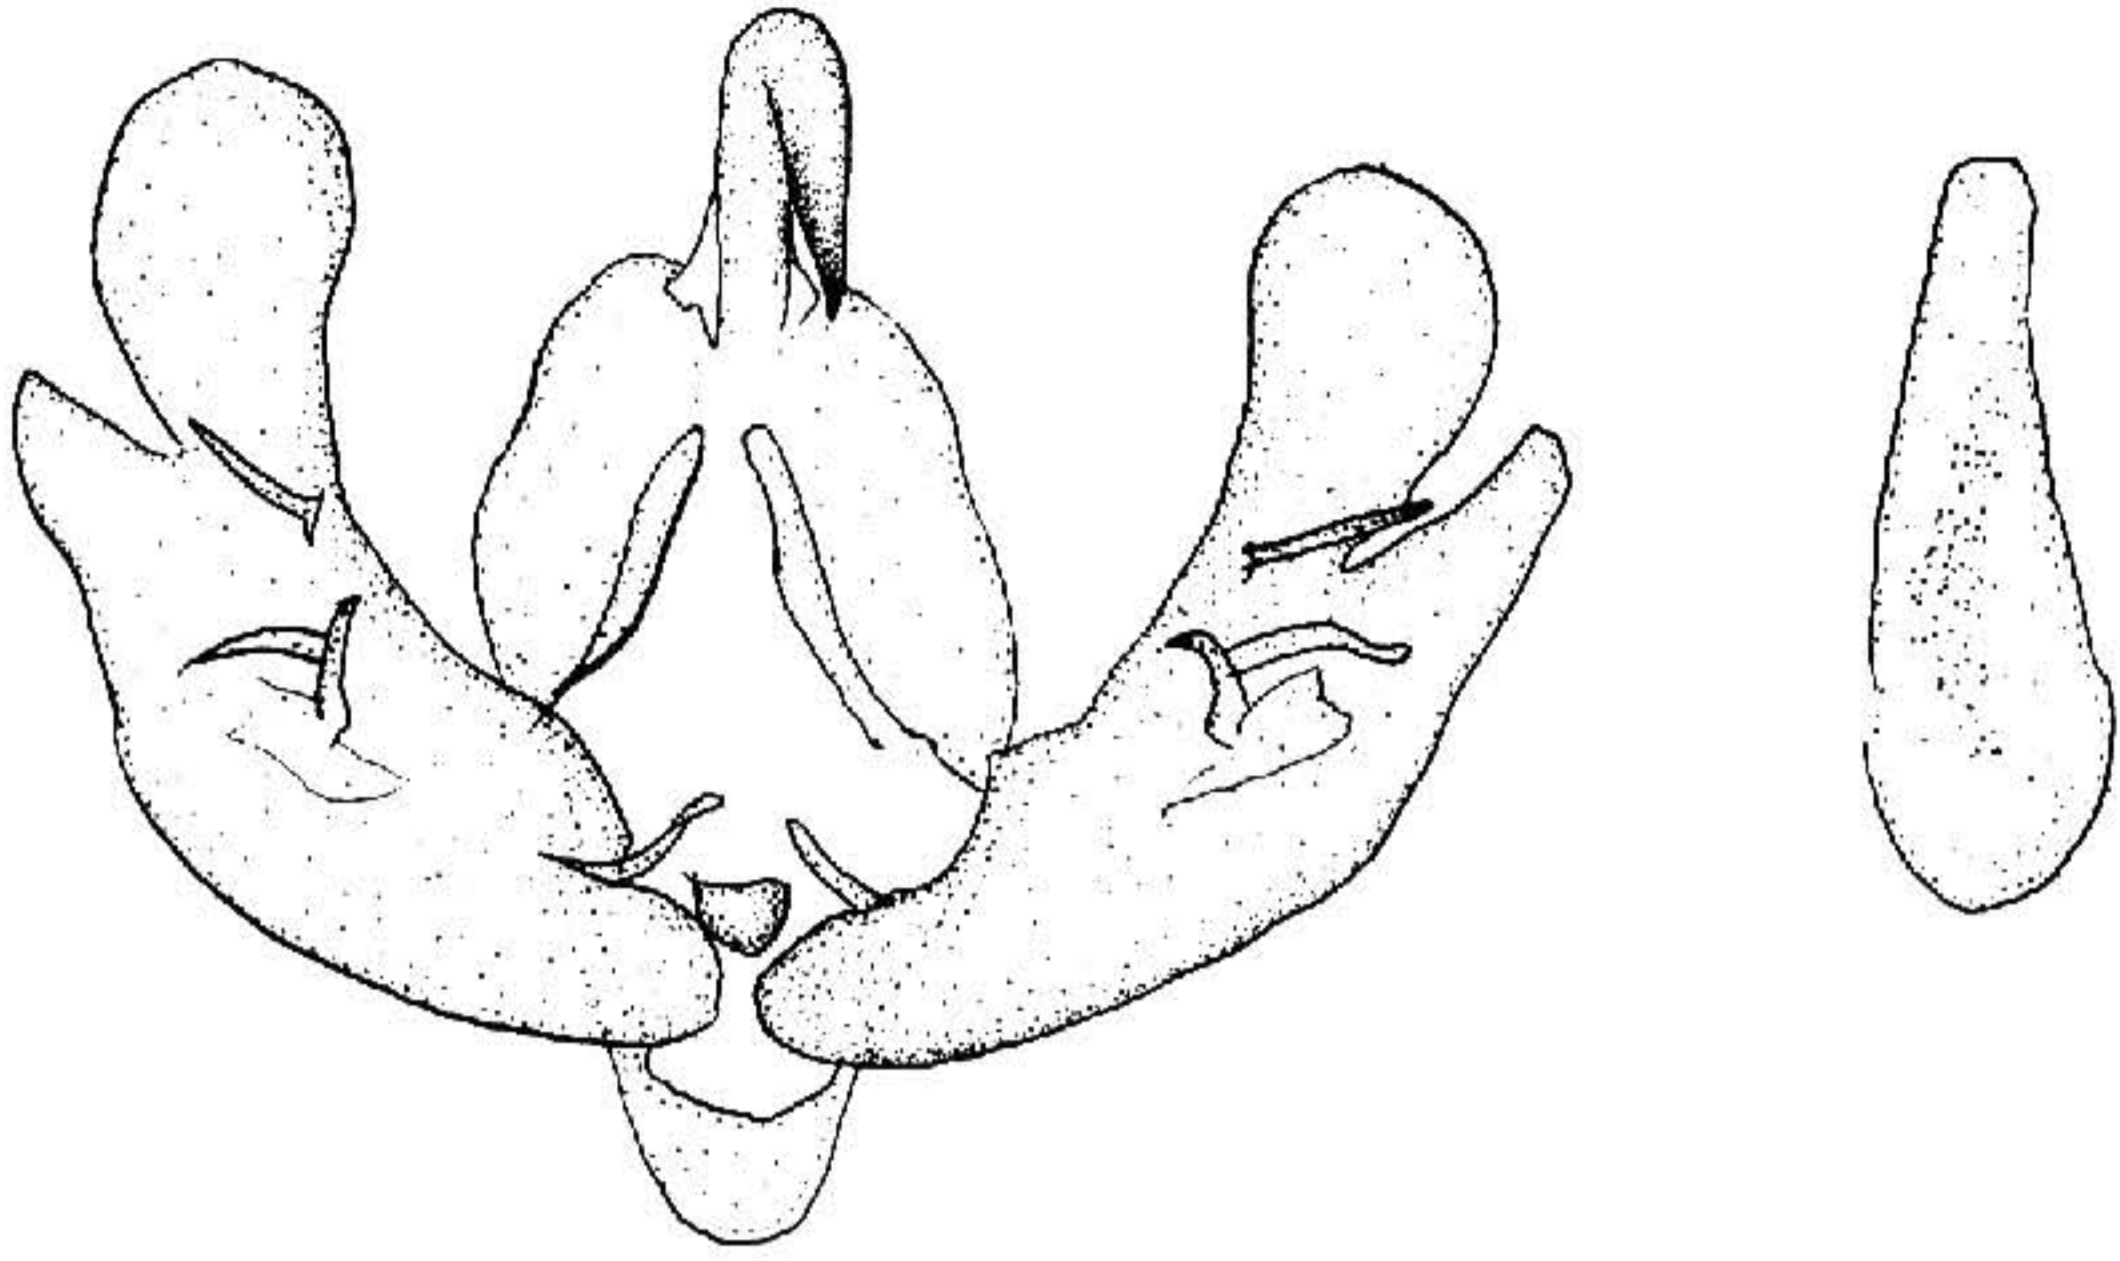

延伸成一突，抱钩短小（图 392）。

图 392 玉粘夜蛾 *Leucania yu* Guenée ♂ 外生殖器

寄生：雀稗、甘蔗属。

分布 广东；印度，缅甸，斯里兰卡，新加坡，菲律宾等。

赭点粘夜蛾 *Leucania semiusta* Hampson (图版 XXI-35)

Leucania semiusta Hampson, 1891, Ill. Het. Br. Mus. 8: 69, pl. 144, fig. 17. (印度)

Cirphis semiusta; Hampson, 1905, Cat. Lep. Phal. Br. Mus. 5: 551.

Sideridis semiusta; Warren, 1913, in Seitz, Macrolep. World 11: 98, pl. 13d.

翅展 38 mm。头部与胸部赭黄色带有紫褐色，颈板基半部布有黑褐细点；前翅赭黄色，布有黑褐细点，中室及其后方带有紫褐色，并延伸达端区，内线不显，仅在中室现一暗褐曲纹，肾纹仅现一椭圆形赭色点，外线只现一列黑褐点，自 4 脉后内斜，顶角后有一近三角形斜纹；后翅黄白色，端半部带黑褐色；腹部赭黄色，背面带黑褐色。

分布 云南；印度。

温粘夜蛾 *Leucania modesta* Moore (图版 XXI-36)

Leucania modesta Moore, 1881, Proc. zool. Soc. Lond. p. 335. pl. 37, fig. 11. (大吉岭)

Cirphis modesta; Hampson, 1905, Cat. Lep. Phal. Br. Mus. 5: 551, pl. 93, fig. 31.

Sideridis modesta; Warren, 1910, in Seitz, Macrolep. World 11: 98. pl. 13d.

Leucania modesta; Chen, 1982, Icon. Het. Sin. 3: 308, pl. 92, fig. 2200.

翅展 37 mm 左右。头部及胸部淡黄色微带褐色，额两侧及下唇须第二节外侧有暗褐斑纹；前翅淡黄色布有黑色细点，内线褐色锯齿形，在各翅脉上为暗褐点，中室下角