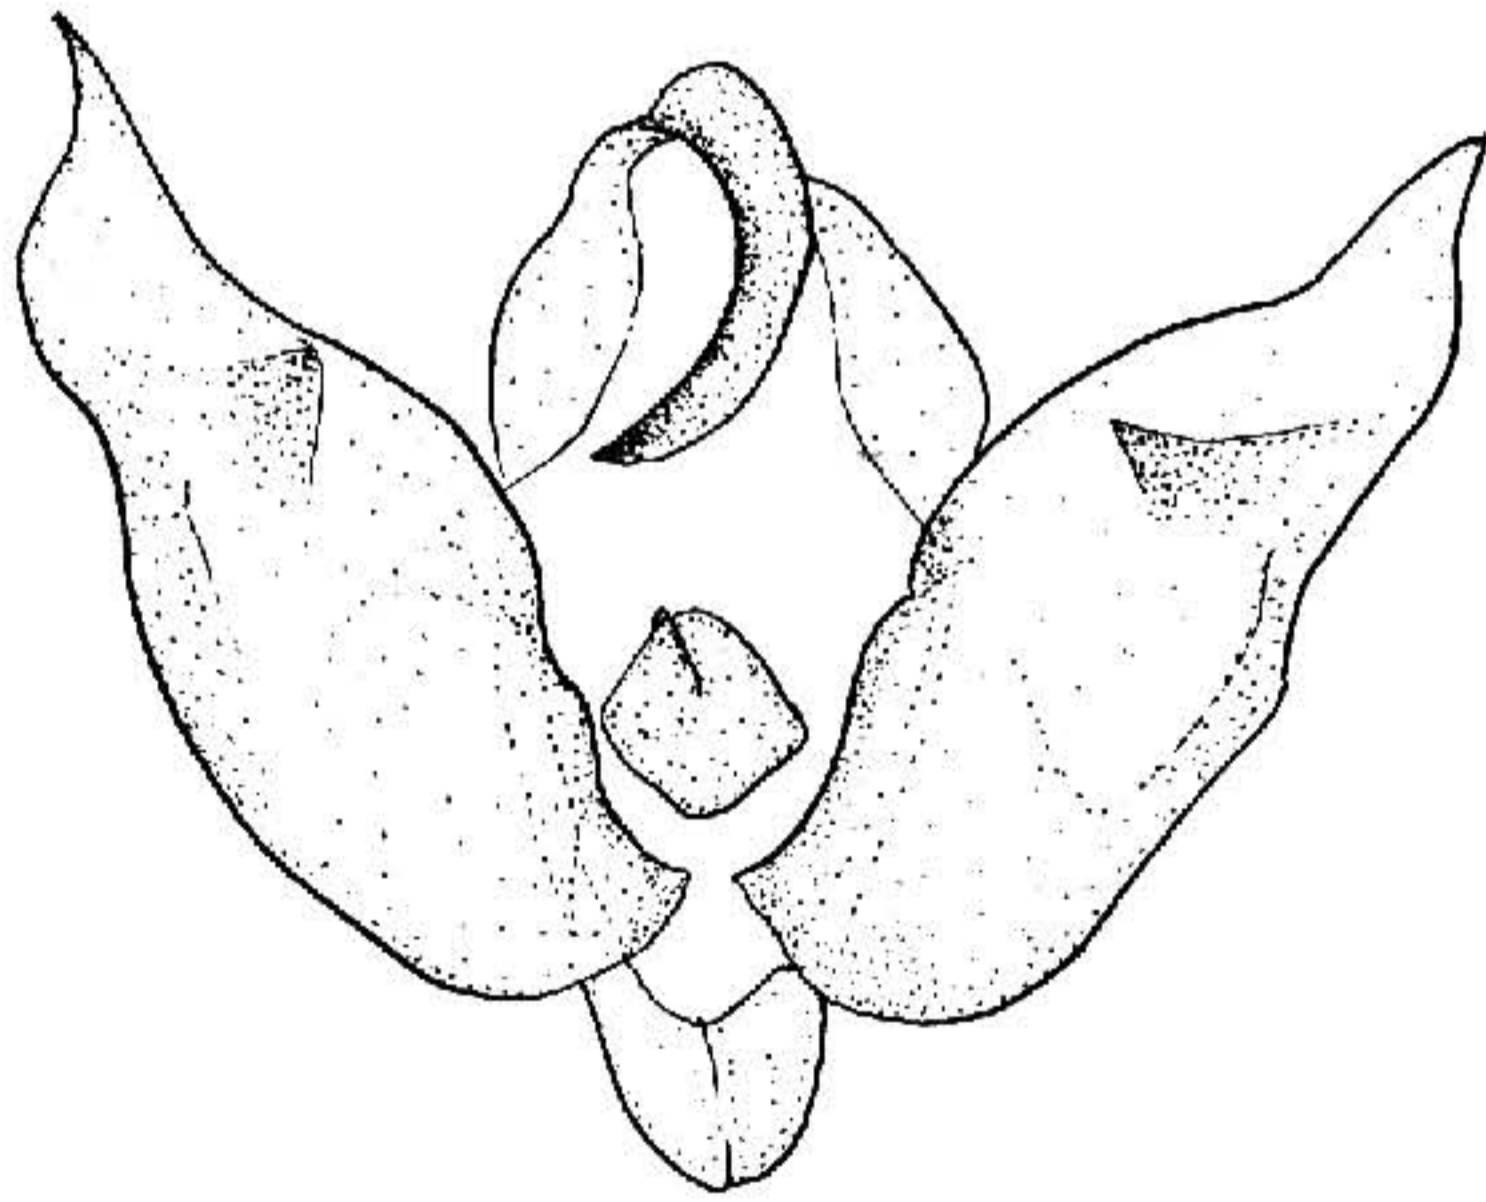

图 197 霉图夜蛾 *Eugraphe olivacea* Chen ♂ 外生殖器

贫图夜蛾 *Eugraphe lygria* Chen (图版 XII-23)

*Eugraphe lygria* Chen, 1993, Sinozool. 10: 365, fig. 4. (青海草库仑)

图 198 贫图夜蛾 *Eugraphe lygria* Chen ♂ 外生殖器

翅展 35mm。头部与胸部褐黄色杂有黑褐色；前翅褐色，外区和端区色暗，环纹与肾纹褐黄色，中室大部黑色，亚中褶有一黑纹，各横线不显；后翅浅褐色；腹部褐色。

雄性外生殖器的钩形突长，抱器瓣端部尖，抱钩短宽，约呈三角形，阳茎角囊无角状器（图 198）。

分布 青海。